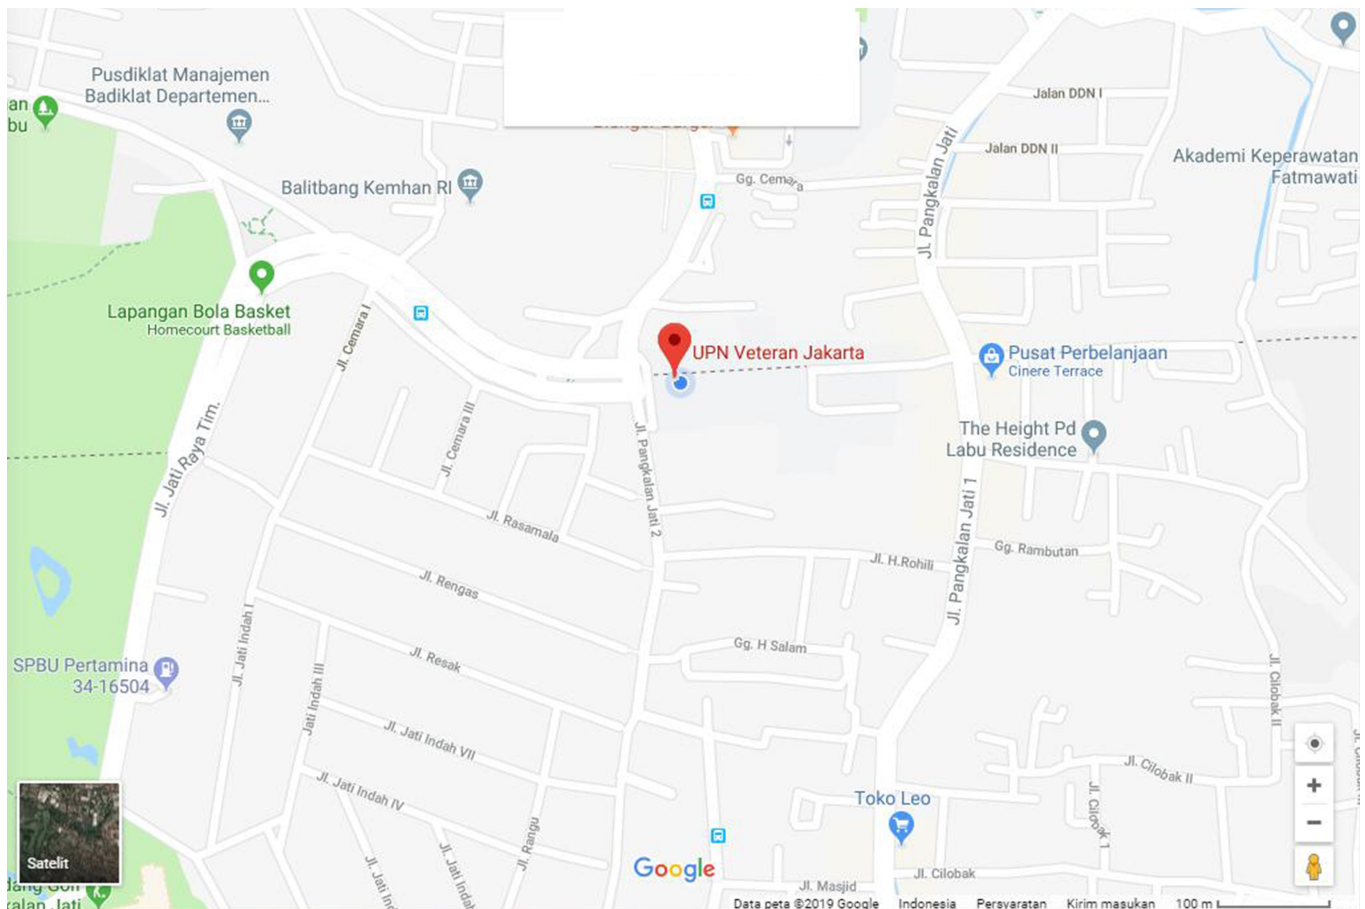

7 Lokasi Ujian UTBK Pusat UPN "Veteran" Jakarta

Selasa, 07 Mei 2019 00:00 WIB

HumasUPNVJ - Ujian Tertulis Berbasis Komputer (UTBK) gelombang I akan dilaksanakan 13 April 2019 mendatang. UTBK menjadi salah satu syarat bagi peserta lulusan SMA tahun 2017, 2018, dan 2019 yang berniat melanjutkan studi ke perguruan tinggi negeri (PTN) melalui jalur Seleksi Bersama

Salah satu yang menjadi pusat pelaksanaan UTBK yaitu Universitas Pembangunan Nasional "Veteran" Jakarta (UPNVJ). Dalam pelaksanaan UTBK UPNVJ bekerjasama dengan mitra baik SMA ataupun SMK. Berikut tujuh lokasi pelaksanaan UTBK Pusat UPN "Veteran" Jakarta beserta nama ruangnya **(Klik pada lokasi untuk link Google Maps)**:

1. UPN "Veteran" Jakarta, Kampus I, Jl. Rs. Fatmawati, Pondok Labu, Jakarta Selatan, DKI Jakarta, 12450 (Kampus Pusat) (<https://goo.gl/maps/Lu69Cv7xJB52>)

[UPNVJ] LAB. TERPADU GD. SOETOMO LT.2

[UPNVJ] R. INTERNET PERPUS LT.4