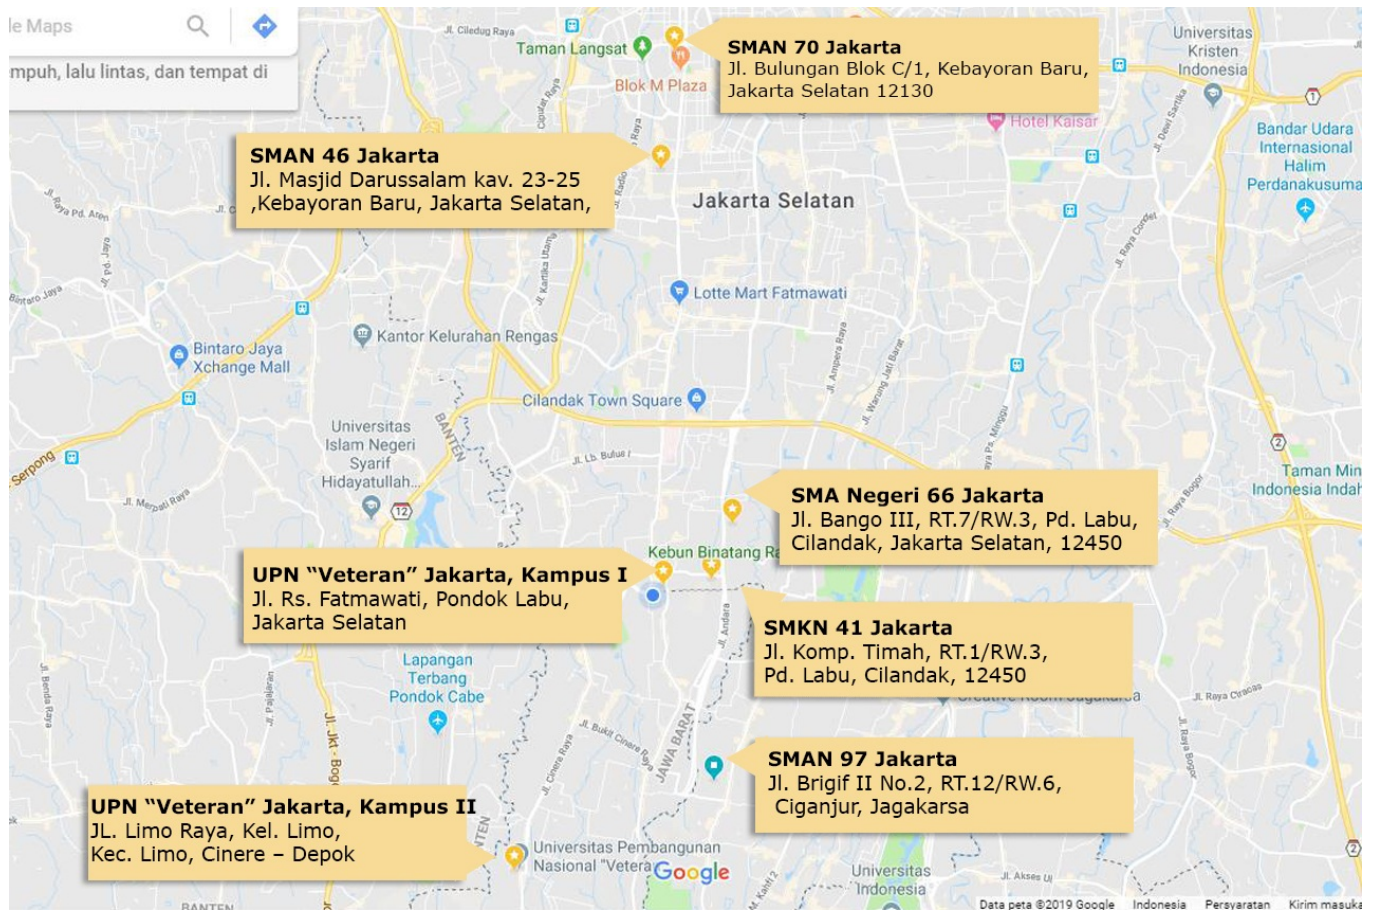

Export tanggal : Kamis, 18 Juni 2026 Pukul 19:16:37 WIB.
Exported dari [<https://www.upnvj.ac.id/id/pengumuman/2019/05/7-lokasi-ujian-utbk-pusat-upn-veteran-jakarta.html>
(<https://www.upnvj.ac.id/id/pengumuman/2019/05/7-lokasi-ujian-utbk-pusat-upn-veteran-jakarta.html>)]